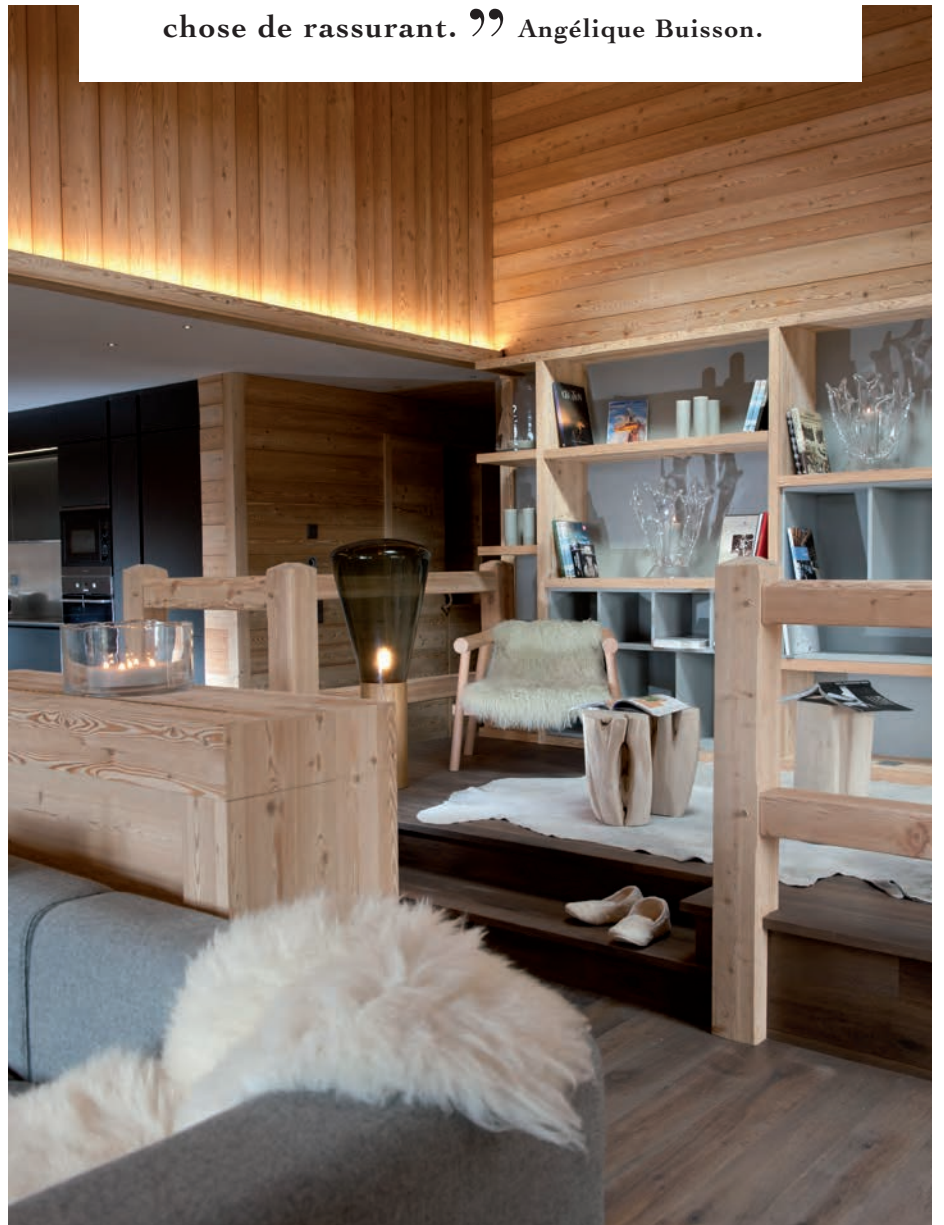

SÉJOURNER DANS UN APPARTEMENT ET SE SENTIR AUSSI BIEN QUE DANS UN CHALET, C'EST LE PARI RÉUSSI DE LA RÉSIDENCE LES ROIS MAGES À CRANS MONTANA. AVEC UNE ARCHITECTURE VALAISANNE ET UN INTÉRIEUR MODERNE-CHIC, CE LIEU FOURMILLE DE BELLES IDÉES.

TEXTE : PATRICIA PARQUET - PHOTOS : CHALETS BAYROU

Ci-contre : Les murs intérieurs sont recouverts de mélèze brossé et n'ont subi aucun traitement, afin de faire ressortir les veines du bois.

Page de droite : Dans la pièce à vivre, spacieuse et toute hauteur, la charpente reste apparente. L'esprit chalet provient également des matières choisies par la décoratrice Angélique Buisson : laine, feutre, peau de mouton... Canapés et fauteuil Airberg de Jean-Marie Massaud (édité par Offecct).

“ Je crée une atmosphère authentique, sans éclat de couleur, ni folklore, qui a quelque chose de rassurant. ” Angélique Buisson.

CLIN D'ŒIL À LA NATURE

L'esprit montagne chic, avec des tonalités contemporaines et des matières naturelles a été le fil conducteur de la décoration, confiée à Angélique Buisson. « Je propose une décoration sans éclat de couleur, sans surenchère de matière, ni folklore. La mise en scène est moderne, chaleureuse, sans jouer sur la reprise des codes anciens. L'ambiance, naturelle et authentique, a quelque chose de rassurant » explique la décoratrice dont on reconnaît ici la signature.